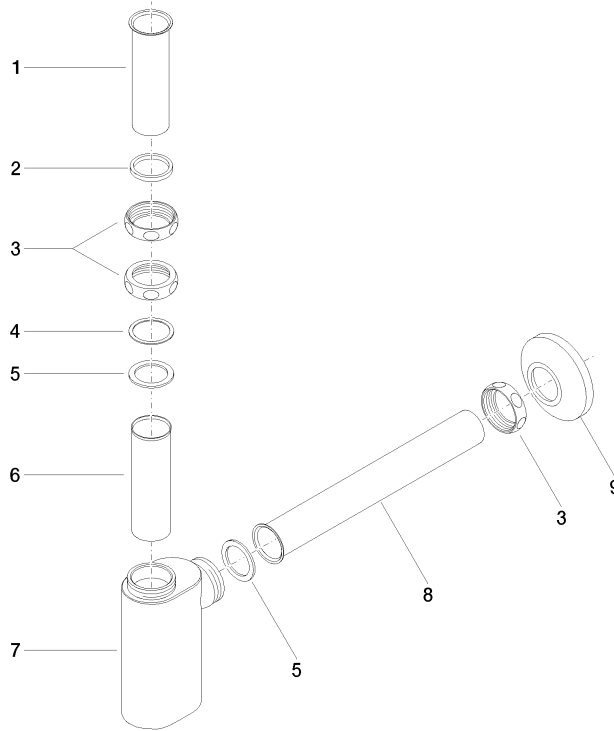

10 040 970

• rosette Ø 80 mm

	Platinum	10 040 970-08
	Chrome	10 040 970-00
	Brushed Platinum	10 040 970-06
	Durabress (23kt Gold)	10 040 970-09
	Dark Chrome	10 040 970-19
	Brushed Durabress (23kt Gold)	10 040 970-28
	Brushed Champagne (22kt Gold)	10 040 970-46
	Champagne (22kt Gold)	10 040 970-47
	Brushed Dark Platinum	10 040 970-99

10 040 970

mm [inches]

10 040 970

Parts for other finishes can be found here: [Chrome](#)

Spare parts list

No.	Item Number	Name	Quantity used	Delivery time
1	09 28 23 005-08	Pipe Ø 32 x 0,75 x 110 mm - Platinum	1	40
2	09 14 05 017 90	seal	1	2
3	09 23 30 015-08	nut	3	40
4	09 28 10 003 90	ring	1	2
5	09 14 05 016 90	Washer NBR 70 39,0 x 29,0 x 2,0 mm -	2	2
6	09 28 23 006 90	pipe	1	2
7	09 19 22 080-08	casing	1	40
8	09 28 23 002-08	pipe	1	40
9	90 27 01 015 00-08	rosette	1	-